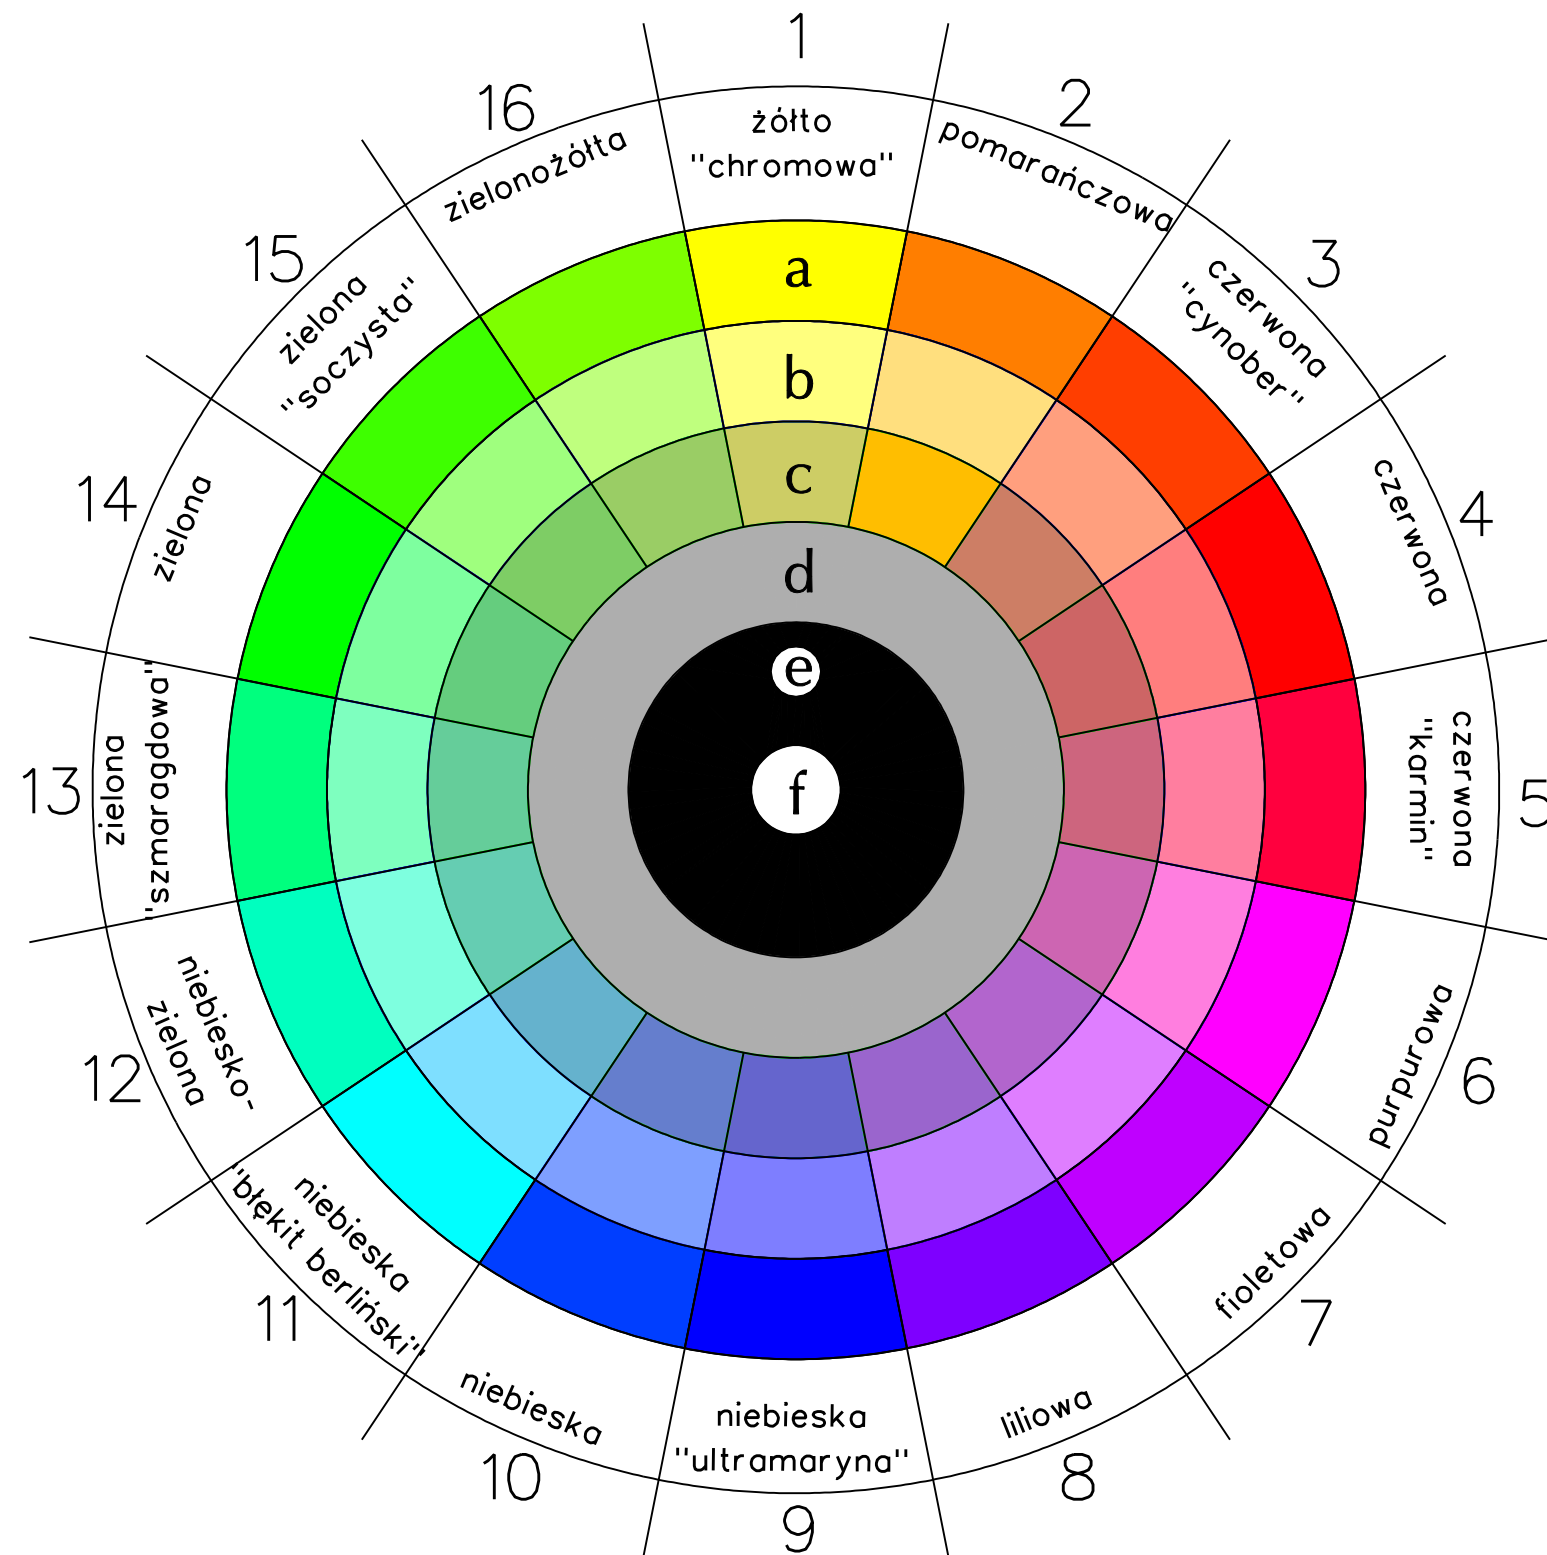

## Wzorce barw

## Nazwy i symbole barw

Nazwa barwy		Symbole barwy	
		System Ostwalda	RGB
Żółto "chromowa"	pełno	1a	255,255,0
	rozjaśniona	1b	255,255,127
	przyciemniona	1c	204,204,102
Pomarańczowa	pełno	2a	255,127,0
	rozjaśniona	2b	255,223,127
	przyciemniona	2c	255,190,0
Czerwona "cynober"	pełno	3a	255,63,0
	rozjaśniona	3b	255,159,127
	przyciemniona	3c	204,127,102
Czerwona	pełno	4a	255,0,0
	rozjaśniona	4b	255,127,127
	przyciemniona	4c	204,102,102
Czerwona "karmin"	pełno	5a	255,0,63
	rozjaśniona	5b	255,127,159
	przyciemniona	5c	204,102,127
Purpurowa	pełno	6a	255,0,255
	rozjaśniona	6b	255,127,223
	przyciemniona	6c	204,102,178
Fioletowa	pełno	7a	191,0,255
	rozjaśniona	7b	223,127,255
	przyciemniona	7c	178,102,204
Liliowa	pełno	8a	127,0,255
	rozjaśniona	8b	191,127,255
	przyciemniona	8c	153,102,204
Niebieska "ultramaryna"	pełno	9a	0,0,255
	rozjaśniona	9b	127,127,255
	przyciemniona	9c	102,102,204
Niebieska	pełno	10a	0,63,255
	rozjaśniona	10b	127,159,255
	przyciemniona	10c	102,127,204
Niebieska "błękit berliński"	pełno	11a	0,255,255
	rozjaśniona	11b	127,223,255
	przyciemniona	11c	102,178,204
Niebieskozielona	pełno	12a	0,255,191
	rozjaśniona	12b	127,255,223
	przyciemniona	12c	102,204,178
Zielona "szmaragdowa"	pełno	13a	0,255,127
	rozjaśniona	13b	127,255,191
	przyciemniona	13c	102,204,153
Zielona	pełno	14a	0,255,0
	rozjaśniona	14b	127,255,159
	przyciemniona	14c	102,204,127
Zielona "soczysta"	pełno	15a	63,255,0
	rozjaśniona	15b	159,255,127
	przyciemniona	15c	127,204,102
Zielonożółta	pełno	16a	127,255,0
	rozjaśniona	16b	191,255,127
	przyciemniona	16c	153,204,102
Szara		d	173,173,173
Czarna		e	0,0,0
Biała		f	255,255,255